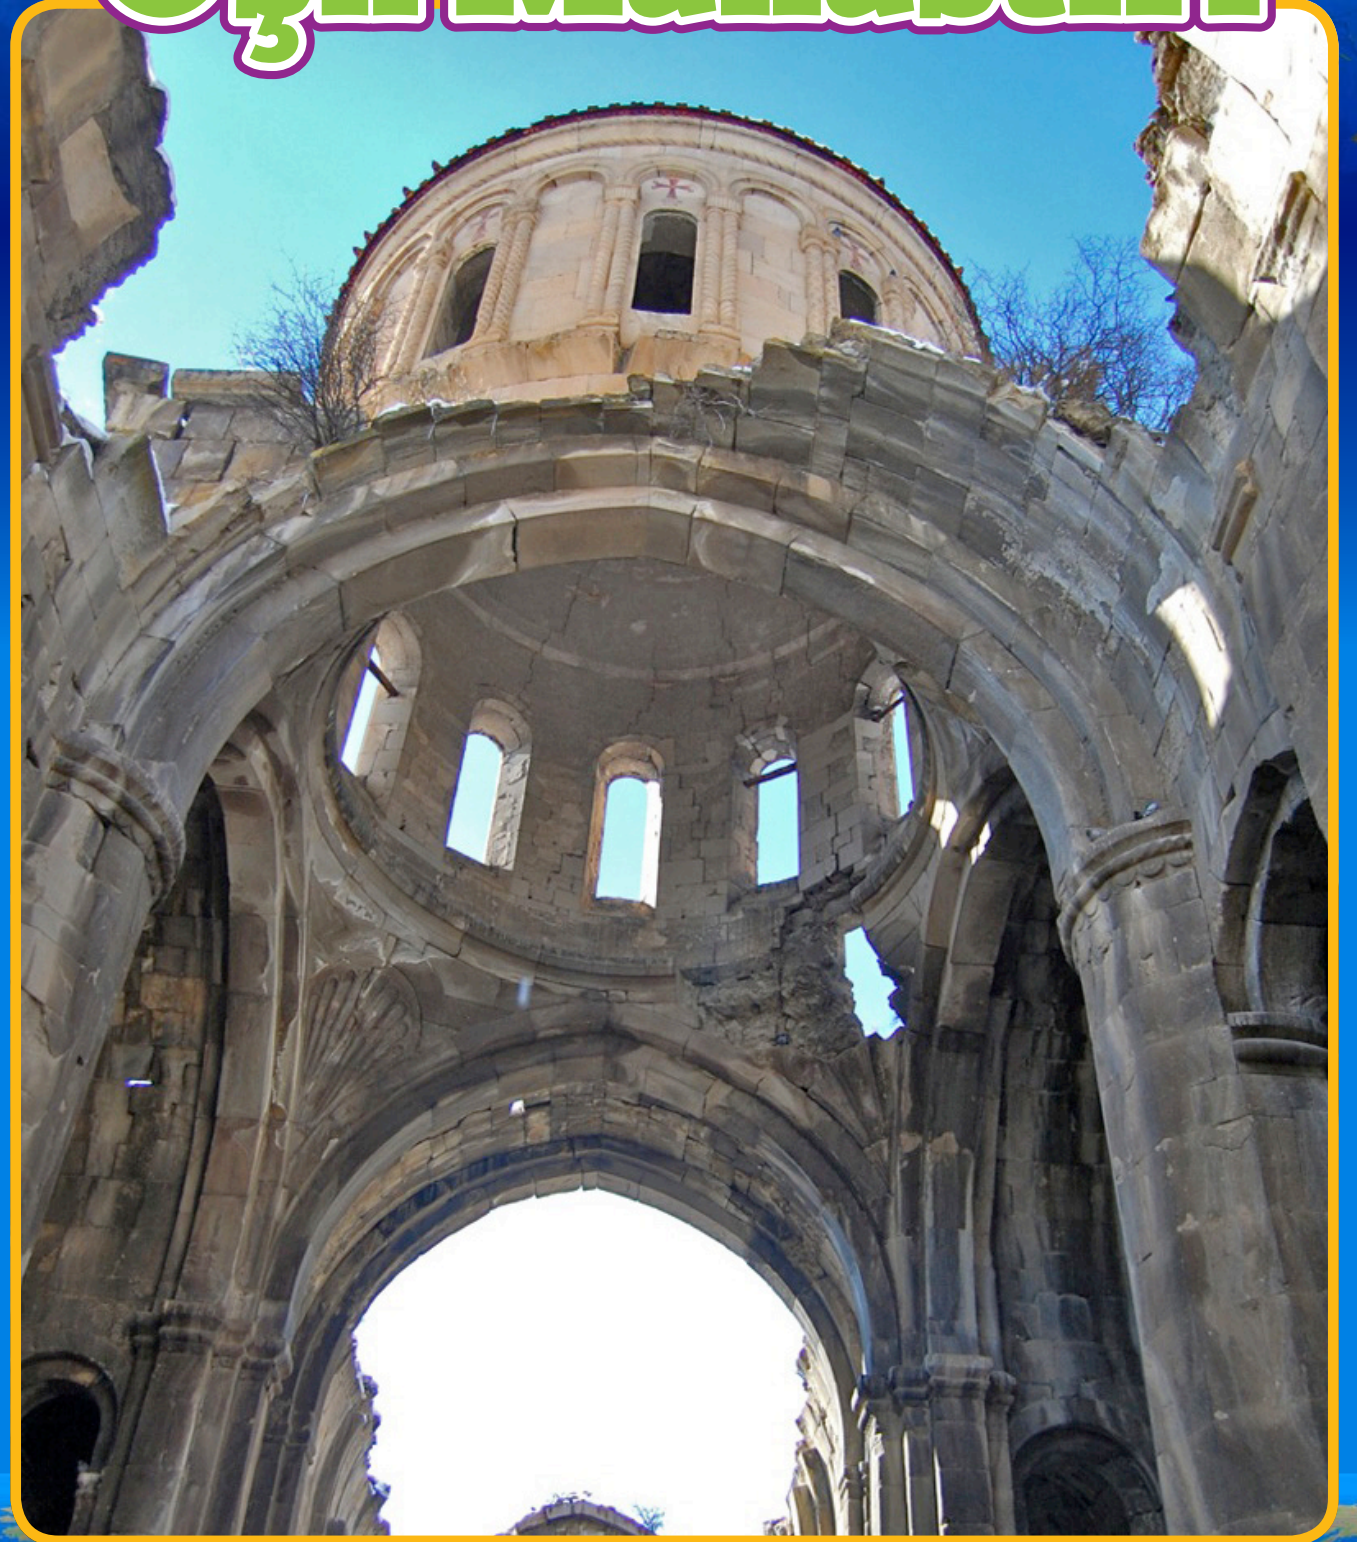

Öşk Manastırı

WORLD MONUMENTS WATCH
Watch Day 2012