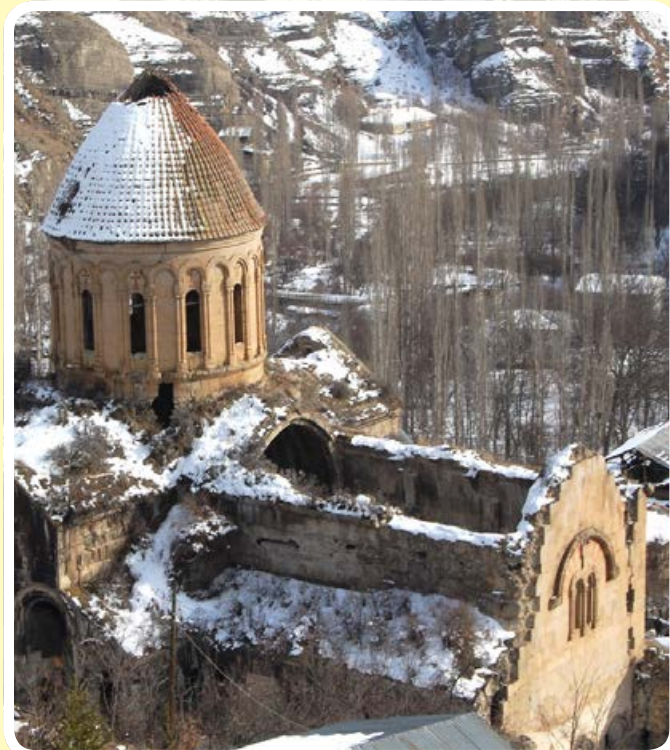

Kültürel mirasınızın korunmasına nasıl destek olabilirsiniz?

Öşk Manastırı, anıtın koruma bilincini arttırma amacıyla, 2012 Dünya Anıtlar İzleme Listesine (World Monuments Watch List) dahil edildi.

Öşk Manastırı'nı özel veya önemli yapan nedir?

Öşk Manastırı'nı gelecek nesillere taşımak için neler yapılabilir?

WORLD MONUMENTS FUND
Empire State Building
350 Fifth Avenue, Suite 2412
New York, NY 10118 USA
tel 646-424-9594

SPONSOR